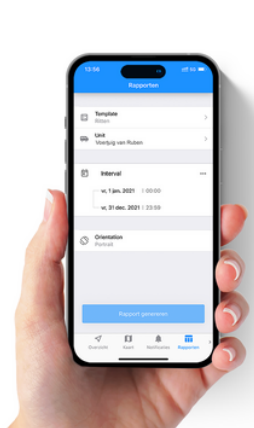

App specs

Functionaliteiten van de Nedtrack app

1. Overzicht van je ritten

- ✓ Swipe je rit van zakelijk naar prive
- ✓ Tot 12 maanden historie

2. Volg je voertuig 24/7 live

- ✓ Voeg eenvoudig een opmerking toe als je bent omgereden
- ✓ Controleer eenvoudig je gereden routes

3. Ontvang automatisch een overzicht van je ritten

Stel zelf in hoe vaak je een overzicht van ritten automatisch per e-mail wilt ontvangen

- ✓ Ritten kan je ook handmatig exporteren via de app of het webportaal