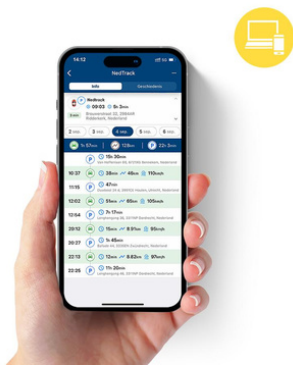

Hoe werkt een inbouw tracker?

Een inbouw tracker is een type gps-tracker die onzichtbaar wordt ingebouwd in jouw auto, bestelbus, truck of boot. Het voordeel van een inbouw tracker is dat ze door bestuurders niet verwijderd kunnen worden en onzichtbaar zijn weggewerkt en zijn aangesloten op de accu van het voertuig.

Nedsoft inbouw service

Je kunt je inbouw tracker ook laten inbouwen door onze vakkundige monteurs. Nadat je een gps-tracker hebt gesteld met inbouw neemt de monteur op werkdagen binnen 24 uur contact met je op.

App specs

Functionaliteiten van de Nedtrack app

1. Overzicht van je ritten

- ✓ Swipe je rit van zakelijk naar prive
- ✓ Tot 12 maanden historie

2. Volg je voertuig 24/7 live

- ✓ Voeg eenvoudig een opmerking toe als je bent omgereden
- ✓ Controleer eenvoudig je gereden routes

3. Ontvang automatisch een overzicht van je ritten

Stel zelf in hoe vaak je een overzicht van ritten automatisch per e-mail wilt ontvangen

- ✓ Ritten kan je ook handmatig exporteren via de app of het webportaal